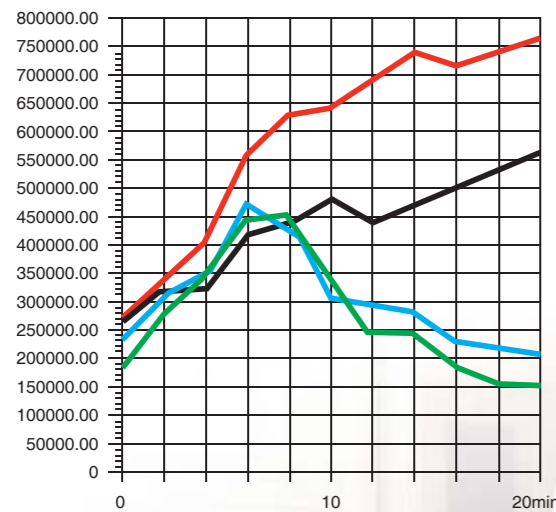

## 不同吸尘器的吸尘效果比较

- 红线表示使用达两年的旧机
- 黑线表示新机采用了HEPA过滤的吸尘器
- 蓝线表示中央吸尘系统使用一次 (Honeywell)
- 绿线表示中央吸尘系统使用二次 (Honeywell)
- 微尘尺寸 <math>< 0.5 \mu</math>
- 测试时间: 0-20分钟

**结论:**  
通过以上的曲线图可以很清楚的看出  
Honeywell 中央吸尘系统的效果最好