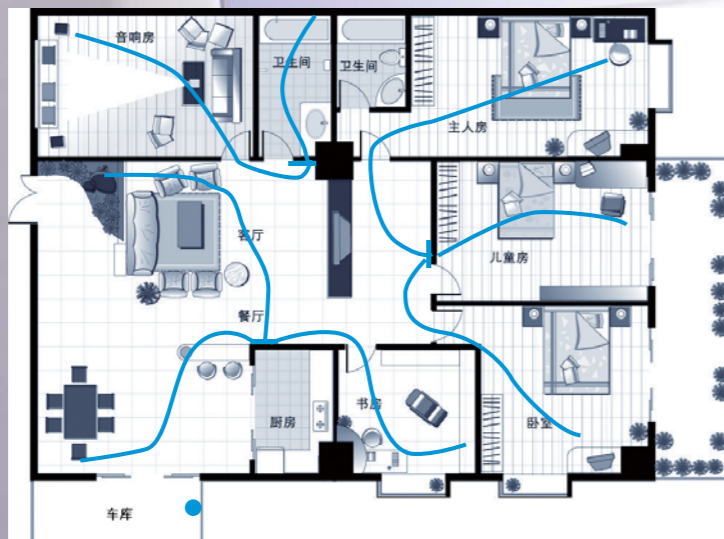

### 自动吸尘槽选配件

带脚触开关的自动吸尘槽，常被安装于餐厅、厨房等区域，您只需要用扫帚或脚轻触开关，即可远程控制吸尘主机的启动，您不再需要频繁弯腰将垃圾铲入簸箕，吸尘槽会自动吸走您打扫到附近的垃圾，让您的清扫工作更轻松省力。

吸尘阀门底座

## Honeywell 中央吸尘系统设计安装

在设计建筑物的同时就可以把吸尘系统的管道与其它管道（如：水、电、暖气和空调等）一起设计。吸尘面板（注意吸尘软管的长度）、主机系统、和尾气管排放孔定位，吸尘口可以根据房间要准备的家具和设备设计到最方便的位置。