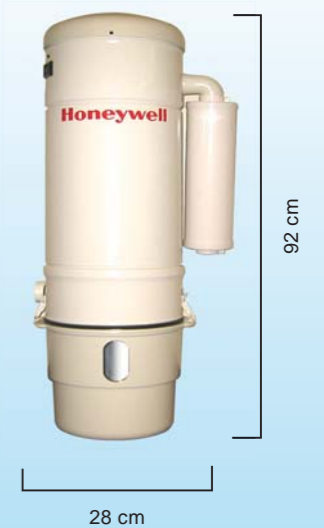

HCVS1110

- 电压：220 伏，50赫兹
- 功率：1200 瓦
- 集尘桶容量：15 升
- 最大真空吸力：605 瓦
- 吸风量：56 公升 / 秒
- 过滤方式：自清洁
- 噪音：63 分贝
- 尺寸：92 厘米 (高)，28 厘米 (直径)
- 重量：9.5 千克

特性：
● 标准型主机，适用 150~700 平方米清扫面积。