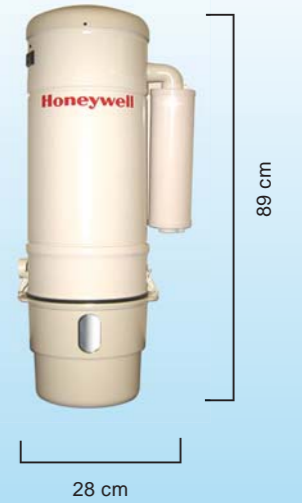

特性：

- 高档变速智能型主机，适用 200~900 平方米清扫面积使用。