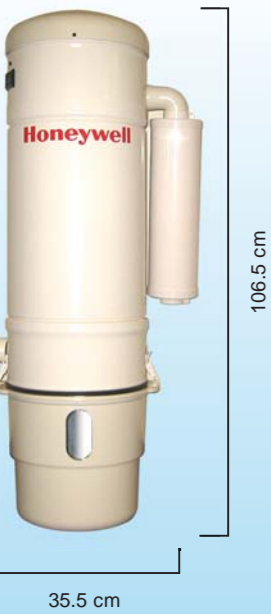

特性：

- 高档变速智能型主机，适用 200~900 平方米清扫面积使用。