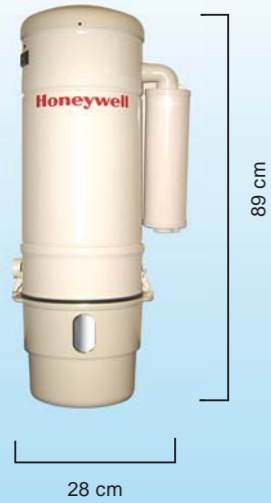

舒适系列

HCVS6155

- 电压：220 伏，50赫兹
- 功率：1550 瓦
- 集尘桶容量：15 升
- 最大真空吸力：530 瓦
- 吸风量：57.6 公升 / 秒
- 过滤方式：自清洁过滤，高品质 GoreTex 过滤器
- 噪音：62 分贝
- 尺寸：89 厘米（高），28 厘米（直径）
- 重量：12.70 千克

特性：

- 高档变速智能型主机，适用 150~600 平方米清扫面积使用。

舒适系列

HCVS6175

- 电压：220 伏，50赫兹
- 功率：1750 瓦
- 集尘桶容量：15 升
- 最大真空吸力：590 瓦
- 吸风量：58.2 公升 / 秒
- 过滤方式：自清洁过滤，高品质 GoreTex 过滤器
- 噪音：63 分贝
- 尺寸：106.5 厘米（高），28 厘米（直径）
- 重量：13.61 千克

特性：

- 高档变速智能型主机，适用 200~900 平方米清扫面积使用。

HCVS6170

- 电压：220 伏，50赫兹
- 功率：1700 瓦
- 集尘桶容量：25 升
- 最大真空吸力：582 瓦
- 吸风量：58.2 公升 / 秒
- 过滤方式：自清洁过滤，高品质 GoreTex 过滤器
- 噪音：63 分贝
- 尺寸：106.5 厘米（高），35.5 厘米（直径）
- 重量：19.05Kg

特性：

- 高档变速智能型主机，适用 200~900 平方米清扫面积使用。

HCVS6300

- 电压：220 伏，50赫兹
- 功率：3000 瓦
- 集尘桶容量：25 升
- 最大真空吸力：868 瓦
- 吸风量：89.4 公升 / 秒
- 过滤方式：自清洁过滤，高品质 GoreTex 过滤器
- 噪音：66 分贝
- 尺寸：106.5 厘米（高），35.5 厘米（直径）
- 重量：22.68 千克

特性：

- 双马达强力型主机，适用 300~1500 平方米清扫面积使用。