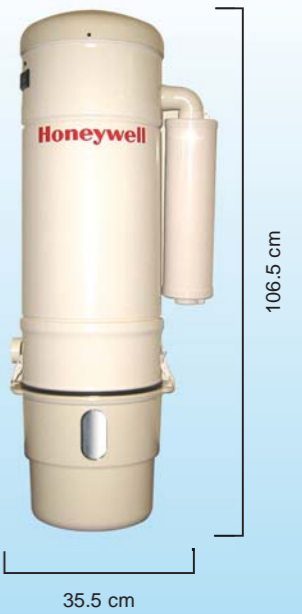

特性：

- 双马达强力型主机，适用 300~1500 平方米清扫面积使用。